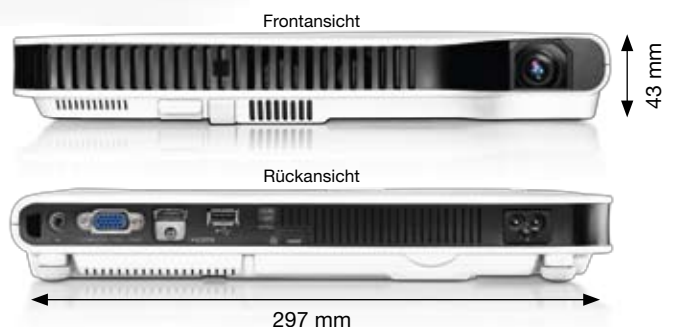

XJ-A155

Entdecken Sie alle Details zu den neuen Projektoren unter:

www.casio-projectors.eu

* EU-Verordnung (Nr. 1275/2008).

	XGA	WXGA
XGA-Modelle: XJ-A130 XJ-A135 XJ-A140 XJ-A145 XJ-A150 XJ-A155	Technik: 0,55-Inch DLP®-Chip Auflösung: 1.024 x 768 Pixel	0,65-Inch DLP®-Chip 1.280 x 800 Pixel
WXGA-Modelle: XJ-A240 XJ-A245 XJ-A250 XJ-A255	Kontrastverhältnis 1.800:1 (Tele Modus); Farbtiefe: 16,7 Mio.	
	Technik: 2x optischer Zoom	
	Projektionsverhältnis: 1,4–2,8 : 1 (Abstand: Bildbreite)	1,15–2,3 : 1 (Abstand: Bildbreite)
	Offset: 100%	84%
	Min. Entfernung: 0,84 m	
	Größe der Projektionsfläche: 15" (0,38 m) bis 300" (7,62 m)	18" (0,46 m) bis 300" (7,62 m)
	Projektionsbereich: 60" (1,52 m)	
	Bilddiagonale 60": 1,7 m bis 3,4 m	1,4 m bis 2,8 m
	Bilddiagonale 100": 2,8 m bis 5,6 m	2,4 m bis 4,8 m
	Typ: Laser- und LED Hybrid Technologie	
	Betriebsstunden: ca. 20.000 Stunden (Garantie 3 Jahre oder 6.000 Stunden)	
	Vertikal (automatisch/manuell): +30°/±30°	
	Computer: 1 x 15 pin D-Sub	
	Digitaler Eingang: HDMI-Anschluss	
	Video/Audio: Composite: 1 x 3,5 mm mini-Jack für Audio Ein- und Ausgang	
	Componenten Video: Opt. Adapter über 15pin-HD	
	Seriell RS-232C: YK-5 (optional erhältlich)	
	USB: 1x Typ A (USB 2.0)	
	Anschließbare USB-Geräte ¹ : USB-Speicherstick, CASIO Wireless Adapter YW-3, CASIO Multifunktionales Kamerasystem YC-400/YC-430	
	Audio-Lautsprecher 1; Betriebsgeräusch W 35 dB (Eco On Level 1)/29 dB (Eco On Level 2)	
	In Betrieb: 270 W (Eco Off)/190 W (Eco On Level 1)/130 W (Eco On Level 2)	
	Standby: 0,4 W (100–120 V), 0,6 W (220–240 V)	
	Komprimierte max. Auflösung: UXGA (1.600 x 1.200 Pixel)	
	Normen: PAL-N/-M, PAL60, SECAM, NTSC; Signale: Composite-Video, YcbCr, YPbPr	
	RGB-Kabel, Videokabel, Netzkabel, IR-Fernbedienung, Bedienungsanleitung auf CD, Tasche	
	Abmessungen (B x H x T): 297 x 43 x 210 mm	
	Gewicht: 2,3 kg; Gehäuse/Farbe: weiß	